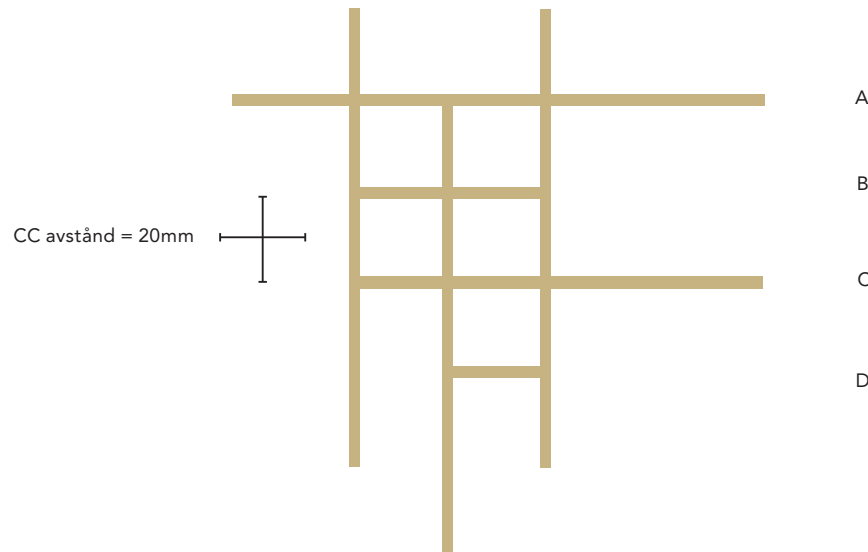

MINDRE FORMATET

VÅGRÄT®
LODRÄT

LODRÄT
(inkl. nyckelhåls
fattning baktill)

A
B
C
D

1 020 x 90mm

HYLLAN MED 7 DELAR:

LODRÄT 3 st 1 020 x 90mm

VÅGRÄT A = hylla 1 020 x 140mm
B = hylla 420 x 200mm
C = hylla 820 x 90mm
D = hylla 220 x 90mm

VÅGRÄT

1 020 x 140mm

420 x 200mm

820 x 90mm

220 x 90mm

A
B
C
D