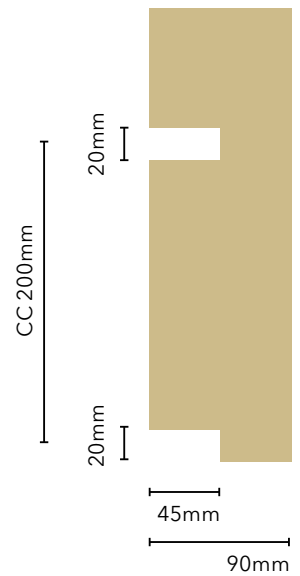

RITNING / MÅTT / MONTERING

DELAR / MÅTT

Mått/detalj
bredd 90mm
tjocklek 20mm

200 x 1820mm

140 x 1020mm

90 x 1020mm

LODRÄT

Mått: 90 x 1820mm
20 mm tjock.

VÅGRÄT

Tre olika djup och två olika längder på hyllplanen,
20mm tjocklek.

MONTERING

BEN

Mått: 45 x 300mm
med två träpluggar
(Höjden får kunden justera
efter bef. golvlists höjd)

INFÄSTNING

Infästning baksidan med nyckelhåls beslag, 2 st på 1820mm
(placering se ovan)

1500 mm

900 mm

20mm